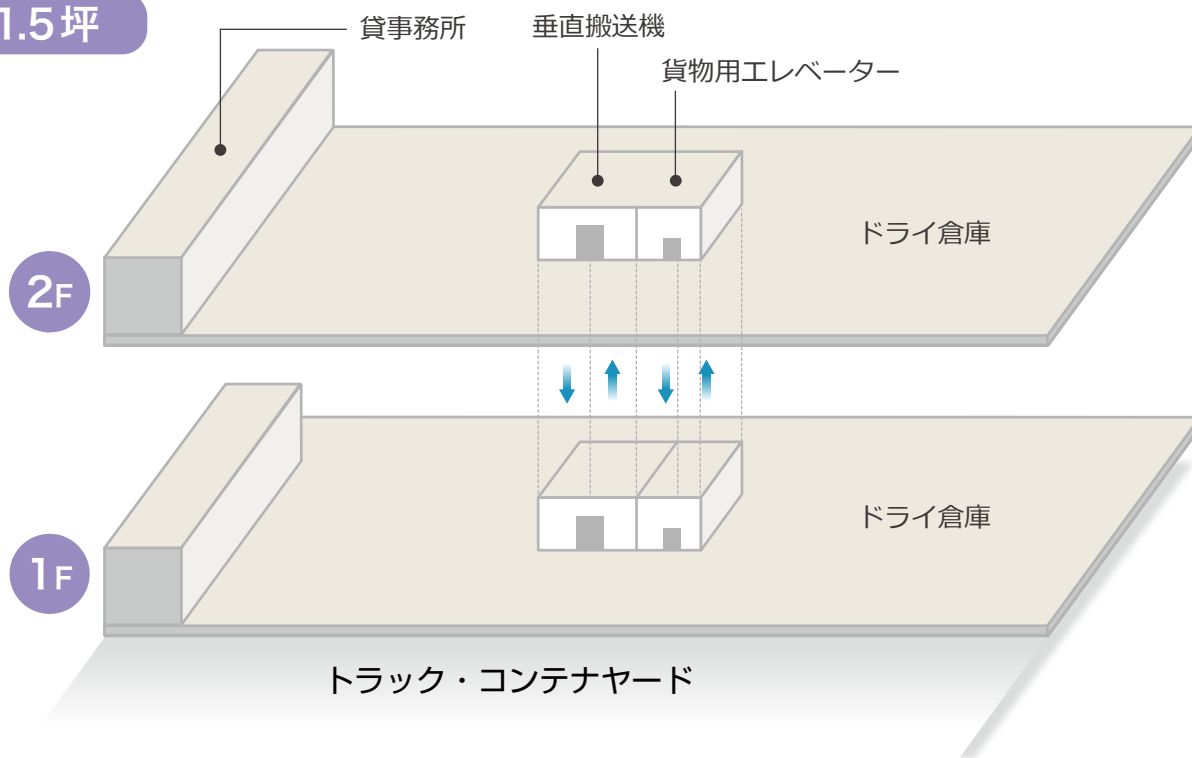

### 福岡サポートセンター概要

451.5坪

取扱商品	乗用車タイヤ
敷地面積	451.5坪
延床面積	
天井高	1F-6850 2F-6660
荷役設備	垂直搬送機1基、エレベーター1基

大手タイヤメーカー様 3 PL

自動車用新品タイヤの入出庫・配送業務全般・メーカー様システム管理業務

入荷検品

天井高 7m を有効利用可能な専用ラックとピッカー

出荷積み込み作業