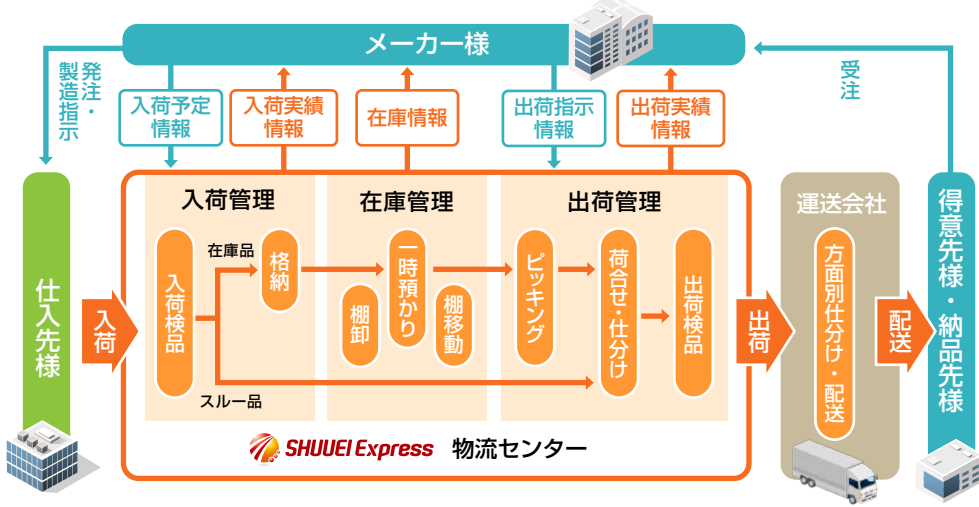

### 福岡サポートセンター概要

451.5坪

取扱商品	乗用車タイヤ
敷地面積	451.5坪
延床面積	
天井高	1F-6850 2F-6660
荷役設備	垂直搬送機1基、エレベーター1基

大手タイヤメーカー様 3 PL

自動車用新品タイヤの入出庫・配送業務全般・メーカー様システム管理業務

入荷検品

天井高 7m を有効利用可能な専用ラックとピッカー

出荷積み込み作業

通販家具メーカー様 入出庫・配送

通販家具メーカー様海外工場からの入荷業務・個人宅様への全国個別発送業務

デバン作業

格納作業

保管

出荷準備

大手商社様一時預かり

繁忙期対策による一時預かり管理業務・転送業務