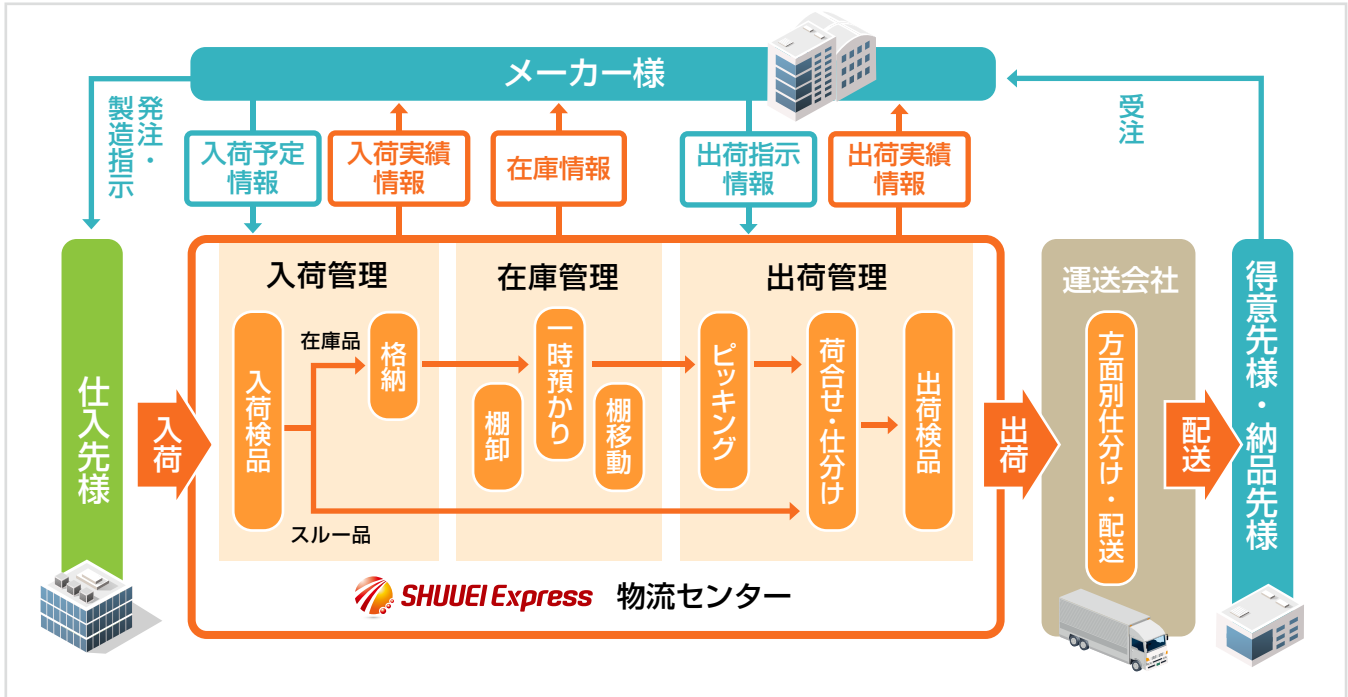

尼崎センター

〒660-0845 兵庫県尼崎市西高洲町16
 TEL.06-6417-1555
 FAX.06-6417-1556
 Mail : shb-amagasaki@shuuei-exp.co.jp

尼崎センター概要

3,549坪

取扱商品	タイヤ全般
事業内容	保管入出庫管理・BtoB発送業務
敷地面積	6581㎡ (1991坪)
延床面積	SCR造5階 3549坪
天井高	1F/5.1m3階/4.89m4階/3.99m5階/4.50m
床耐荷重	1階・3階1.5 t /㎡ 4階1.2 t /㎡ 5階1 t /㎡
搬送設備	昇降機1台・搬送EV1機・リーチリフト6台・ピッカー4台・カウンター2台・デバンステージ1機

大手タイヤメーカー様3PL

自動車用新品タイヤの入在庫・配送業務全般・メーカー様システム管理業務

実例以外でも自由にスキーム・インフラの構築が可能です
お気軽にお問い合わせください

SHUUEI 物流株式会社
本社 大阪府茨木市北春日丘 3-11-7
TEL.072-622-8100
FAX.072-657-8166