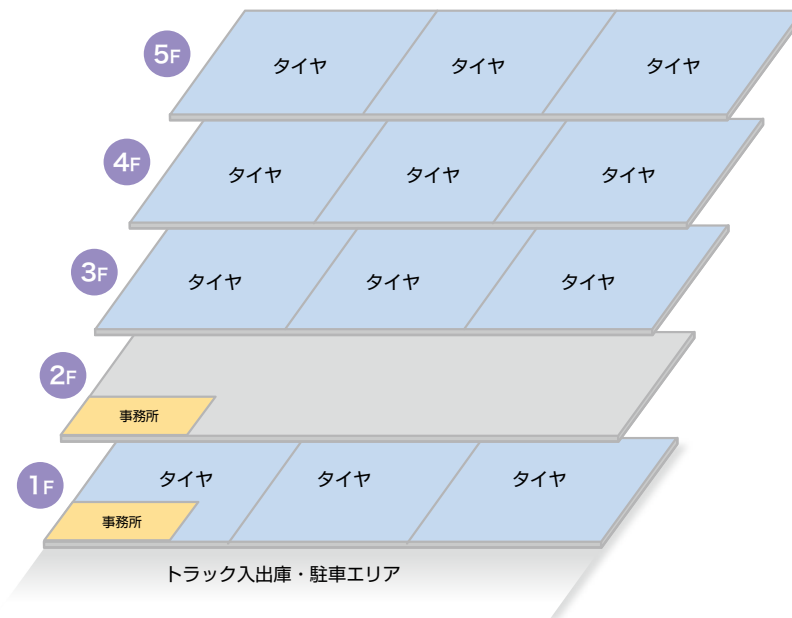

尼崎センター

〒660-0845 兵庫県尼崎市西高洲町16
 TEL.06-6417-1555
 FAX.06-6417-1556
 Mail : shb-amagasaki@shuuei-exp.co.jp

尼崎センター概要

3,549坪

取扱商品	タイヤ全般
事業内容	保管入出庫管理・BtoB発送業務
敷地面積	6581㎡ (1991坪)
延床面積	SCR造5階 3549坪
天井高	1F/5.1m3階/4.89m4階/3.99m5階/4.50m
床耐荷重	1階・3階1.5 t /㎡ 4階1.2 t /㎡ 5階1 t /㎡
搬送設備	昇降機1台・搬送EV1機・リーチリフト6台・ピッカー4台・カウンター2台・デバンステージ1機